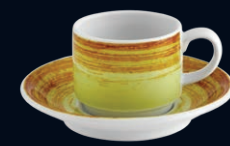

MANDARIN 21123850
Châvena Café com Pires Emp. Green 9cl
Coffee Cup & Saucer Green St. 9cl
Taza Café c/ Platillo St. Green 9cl
Tasse et Sous-tasse Café Emp. Green 9cl
△ 216 gr A 68 mm Ø 118 mm CAP. 85 ml
△ 1/2 lbs H 2 3/8" Ø 4 3/8" CAP. 2 7/8 oz