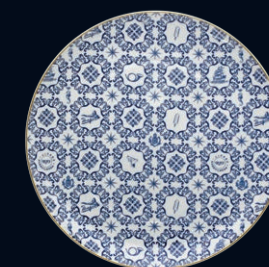

TRANSATLÂNTICA 21117686
Prato XL 40
Plate XL 40
Plato XL 40
Assiette Plate XL 40
A 36 mm C 396 mm
H 1 3/4" W 15 3/4"