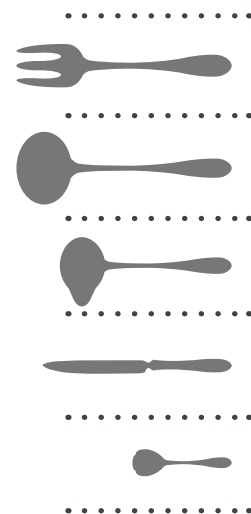

CUBIERTOS

• ACERO 18-10 2,8mm •

 *Alba Hosteleria*
AL SERVICIO DE LA HOSTELERÍA

INDICE

INGLÉS 87

Armonía y arte Pág. 3

Cubiertos • Acero 18-10 2,8mm • Inglés 87

TENEDOR SERVIR

002230221 255 mm

CAZO SOPA

002230217 300 mm

CACILLO SALSA

002230213 192 mm

CUCHILLO CARNE

002230106 225 mm

CACILLO AZÚCAR

002230214 142 mm

INGLES 87

• CUBIERTOS • ACERO 18-10 4,5mm •

www.albahosteleria.com