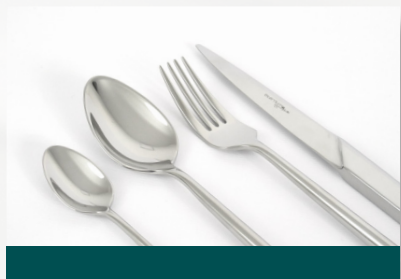

CUBIERTOS

• ACERO 18-10 10mm •

 *Alba Hosteleria*
AL SERVICIO DE LA HOSTELERÍA

INDICE

RUBIS

Brillante y reflectante Pág. 3

X15

Diferente y atrevido Pág. 4

RUBIS

Cubiertos • Acero 18-10 10mm • Rubis

CUCHARA MESA

011210022 218 mm

TENEDOR MESA

011210023 218 mm

CUCHILLO MESA

011210024 244 mm