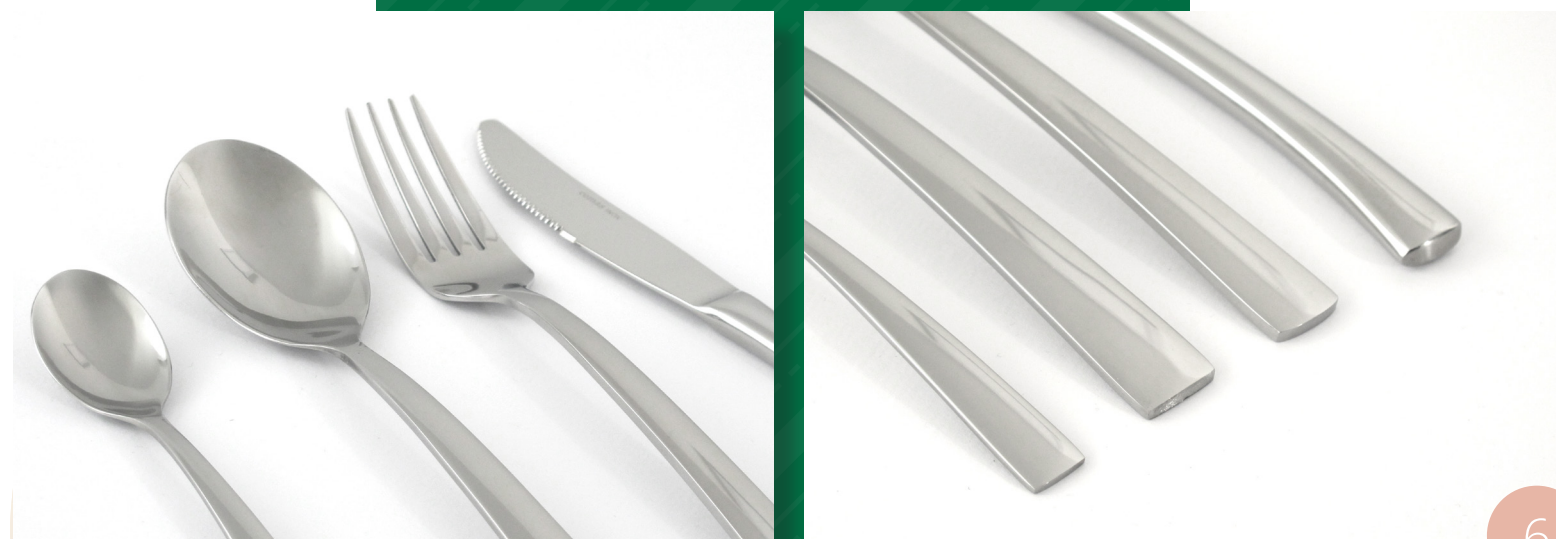

MADRID

Cubiertos • Acero 18-0 3mm • Madrid

	CUCHARA MESA	002080011	200 mm
	TENEDOR MESA	002080012	200 mm
	CUCHILLO MESA	002080075	221 mm
	CUCHARA POSTRE	002080077	183 mm
	TENEDOR POSTRE	002080076	185 mm
	CUCHILLO POSTRE	002080078	204 mm
	CUCHARA CAFÉ	002080014	140 mm
	TENEDOR LUNCH	002080013	140 mm
	CUCHARA MOKA	002080015	110 mm
	CUCHILLO CHULETERO	002080010	220 mm

*Cosmopolita y castiza sobre la mesa.
La estampa curva y cuerpo sofisticado definen sus fronteras. Colmará las exigencias de todos los invitados, evocando a la capital española en nombre y vivacidad.*