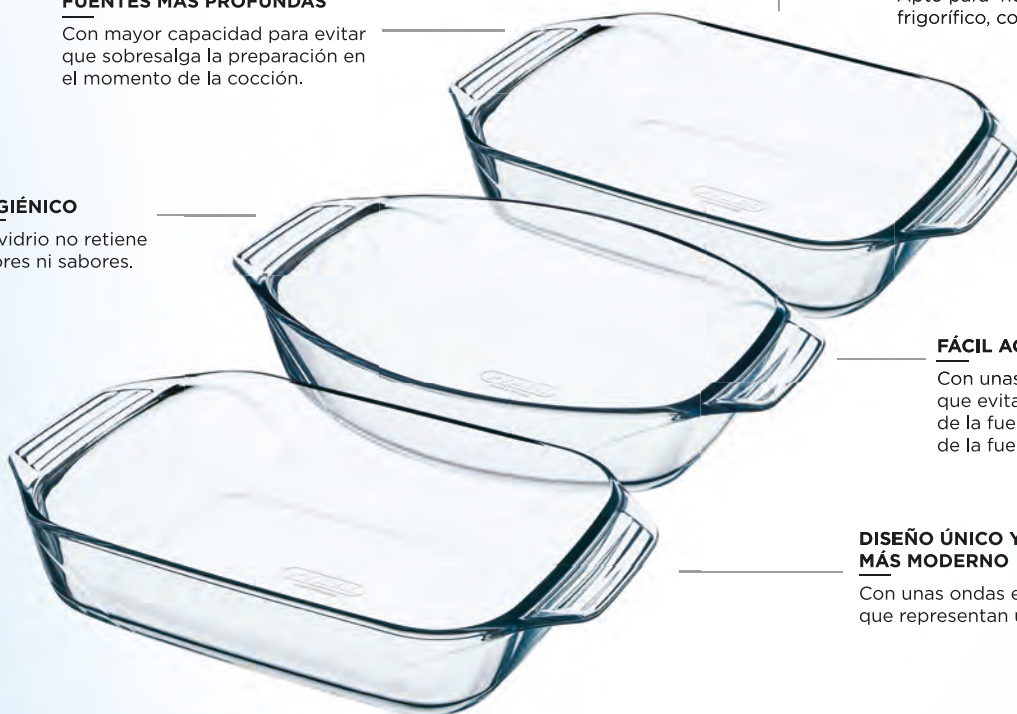

HIGIÉNICO

El vidrio no retiene olores ni sabores.

VIDRIO BOROSILICATO PYREX

Apto para horno, microondas, frigorífico, congelador y lavavajillas.

FÁCIL AGARRE Y MANEJO

Con unas asas antiadherentes que evitan poner el guante dentro de la fuente, facilitan la extracción de la fuente del horno.

DISEÑO ÚNICO Y ATEMPORAL MÁS MODERNO

Con unas ondas en el interior que representan un diseño único.

DESCRIPCIÓN	REF ADI	PC	PP	PVP €
FUENTE RECTANGULAR 28X17 CM	4937356	6	420	12,68
FUENTE RECTANGULAR 31X20 CM	4937357	6	264	14,20
FUENTE RECTANGULAR 35X23 CM	4937358	6	216	17,76
FUENTE RECTANGULAR 39X25 CM	4937359	6	162	22,24

DESCRIPCIÓN	REF ADI	PC	PP	PVP €
FUENTE OVAL 30X21 CM	4937360	4	224	13,08
FUENTE OVAL 35X24 CM	4937361	6	192	13,22
FUENTE OVAL 40X28 CM	4937362	4	144	19,70
FUENTE CUADRADA 23X23 CM	4937363	6	288	15,82