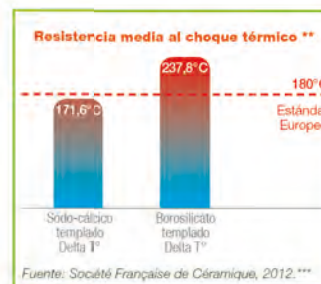

Los secretos del vidrio borosilicato templado

- Se añade un ingrediente clave a la mezcla de vidrio: **el BORO**.
- El vidrio, tras formarse, es sometido a una inmediata refrigeración para compactar su superficie. Esta fase esencial, que contribuye a las notables propiedades del borosilicato, se llama **TEMPLADO**.

El vidrio borosilicato templado cumple con los estándares de la UE EN 1193 con una resistencia al choque térmico mayor a los 180° C.*