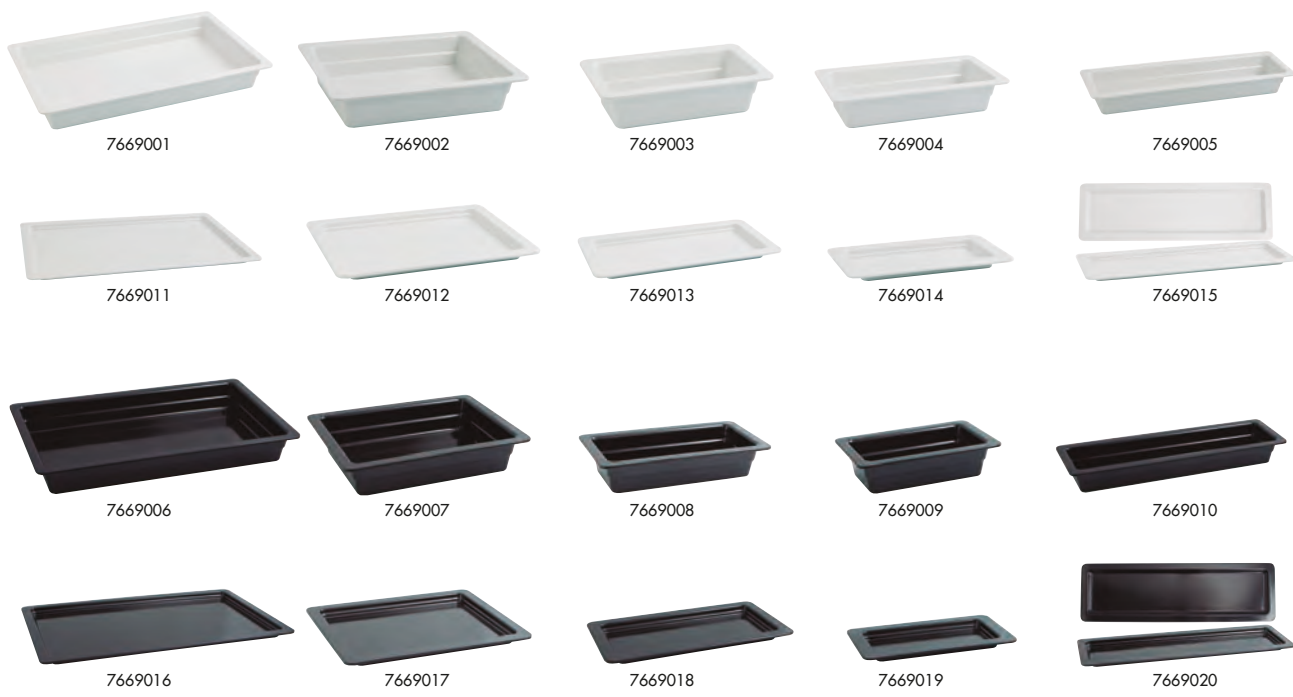

MELAMINA

BANDEJA BUFFET MELAMINA BLANCA

GN1/1	53x32x2 cm	7669011	12	15,70€
GN1/1D	53x32x6,5 cm	7669001	6	30,66€
GN1/2	32,5x26x2 cm	7669012	24	8,02€
GN1/2D	32,5x26x6,5 cm	7669002	12	15,82€
GN1/3	32,5x17,5x2 cm	7669013	24	6,48€
GN1/3D	32,5x17,5x6,5 cm	7669003	12	12,24€
GN2/4	53x16x2 cm	7669015	24	8,70€
GN2/4D	53x16x6,5 cm	7669005	12	18,06€
GN1/4	26,5x16x2 cm	7669014	36	5,10€
GN1/4D	26,5x16x6,5 cm	7669004	12	11,92€